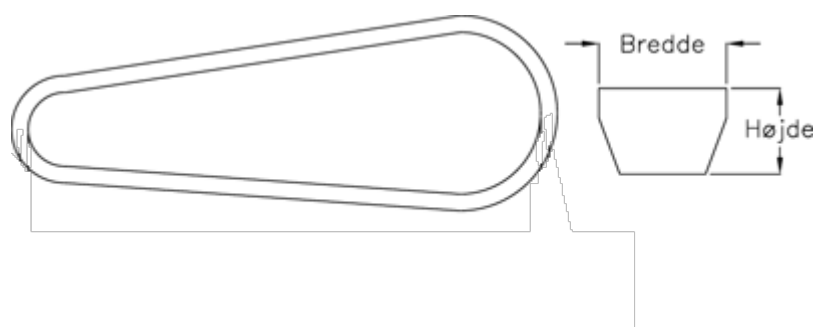

Varenummer: 601962460812
Beskrivelse: Gates kilerem SPZ 812 Ld 812
DELTA NARROW

Mål

Bredde = 10
Højde = 8
Middellængde = 812